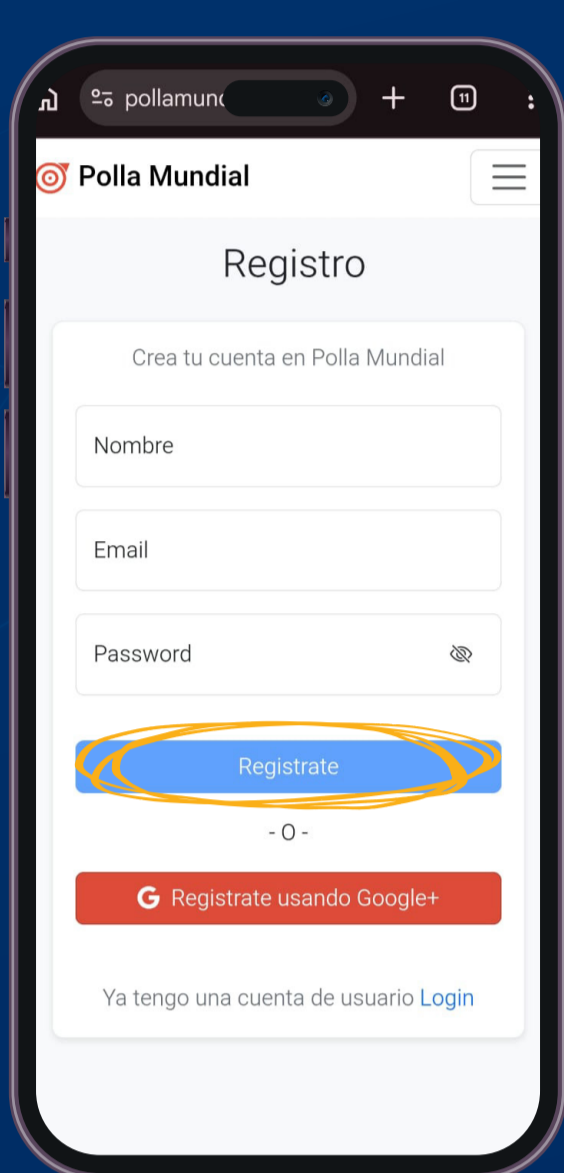

ESTATAL
DE SEGURIDAD

SIGUE ESTOS PASOS INSCRÍBETE

Ingresas al link y das clic en **“Login”**

Selecciona la opción **“Regístrate”**.

Completa tus datos y luego das clic en **“Regístrate”**.

Revisa tu correo electrónico.

Verifica si te llegó un correo de confirmación y das clic al link.

Das clic en **“complete verification”**.

Ya quedó verificado tu correo. Vuelve a la página de la polla.

Le das clic en **“Login”**.

Ingresas tus datos: **Correo y Contraseña** y le das clic en **“Login”**.

Ya estás en la página de la polla.

En buscar grupo ingresas el siguiente código **“77prkqk”** y le das clic en **“Ir”**.

Te aparece el grupo **“Mundial 2026 Estatal”** y le das clic en **“Unirse a este grupo”**.