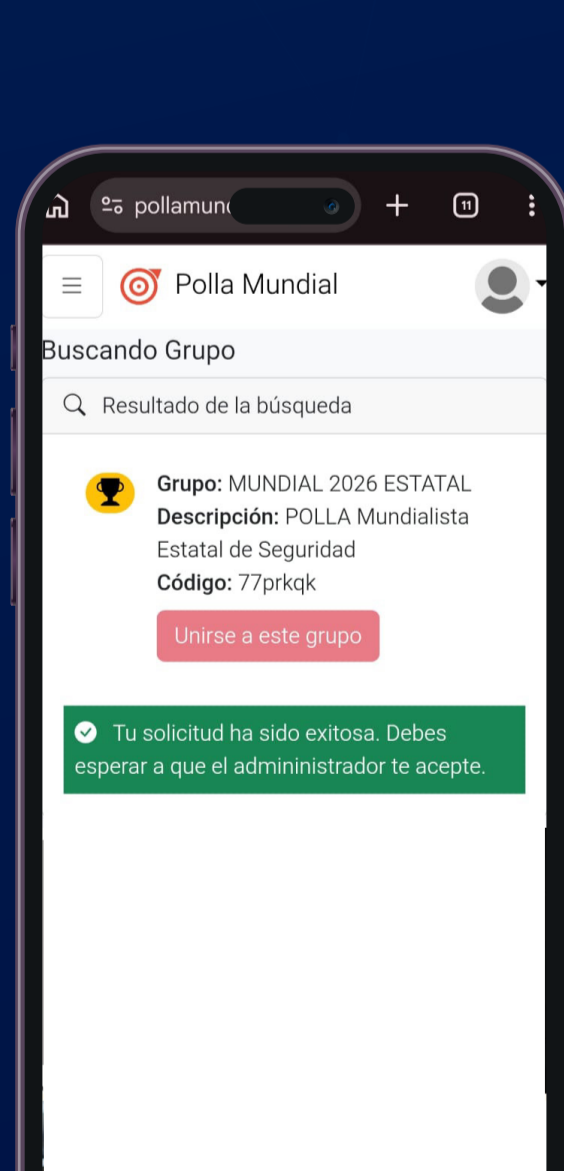

ESTATAL
DE SEGURIDAD

SIGUE ESTOS PASOS INSCRÍBETE

Ingresas al link y das clic en **“Login”**

Selecciona la opción **“Regístrate”**.

Completa tus datos y luego das clic en **“Regístrate”**.

Revisa tu correo electrónico.

Verifica si te llegó un correo de confirmación y das clic al link.

Das clic en **“complete verification”**.

Ya quedó verificado tu correo. Vuelve a la página de la polla.

Le das clic en **“Login”**.

Ingresas tus datos: **Correo y Contraseña** y le das clic en **“Login”**.

Ya estás en la página de la polla.

En buscar grupo ingresas el siguiente código **“77prkqk”** y le das clic en **“Ir”**.

Te aparece el grupo **“Mundial 2026 Estatal”** y le das clic en **“Unirse a este grupo”**.