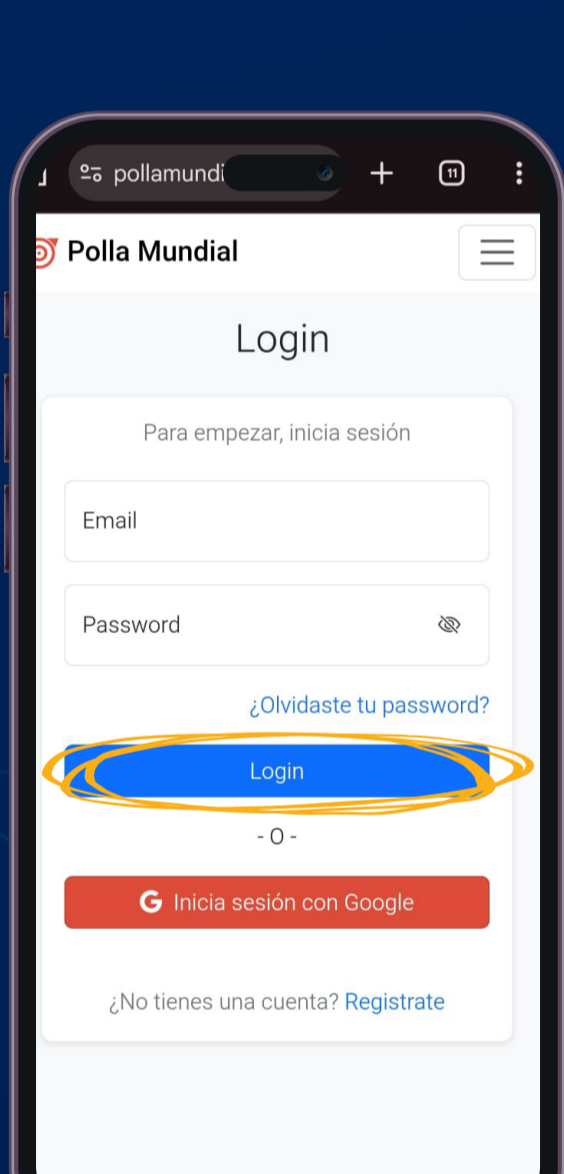

ESTATAL
DE SEGURIDAD

SIGUE ESTOS PASOS INSCRÍBETE

Ingresas al link y das clic en **“Login”**

Selecciona la opción **“Regístrate”**.

Completa tus datos y luego das clic en **“Regístrate”**.

Revisa tu correo electrónico.

Verifica si te llegó un correo de confirmación y das clic al link.

Das clic en **“complete verification”**.

Ya quedó verificado tu correo. Vuelve a la página de la polla.

Le das clic en **“Login”**.

Ingresas tus datos: **Correo y Contraseña** y le das clic en **“Login”**.

Ya estás en la página de la polla.

En buscar grupo ingresas el siguiente código **“77prkqk”** y le das clic en **“Ir”**.

Te aparece el grupo **“Mundial 2026 Estatal”** y le das clic en **“Unirse a este grupo”**.