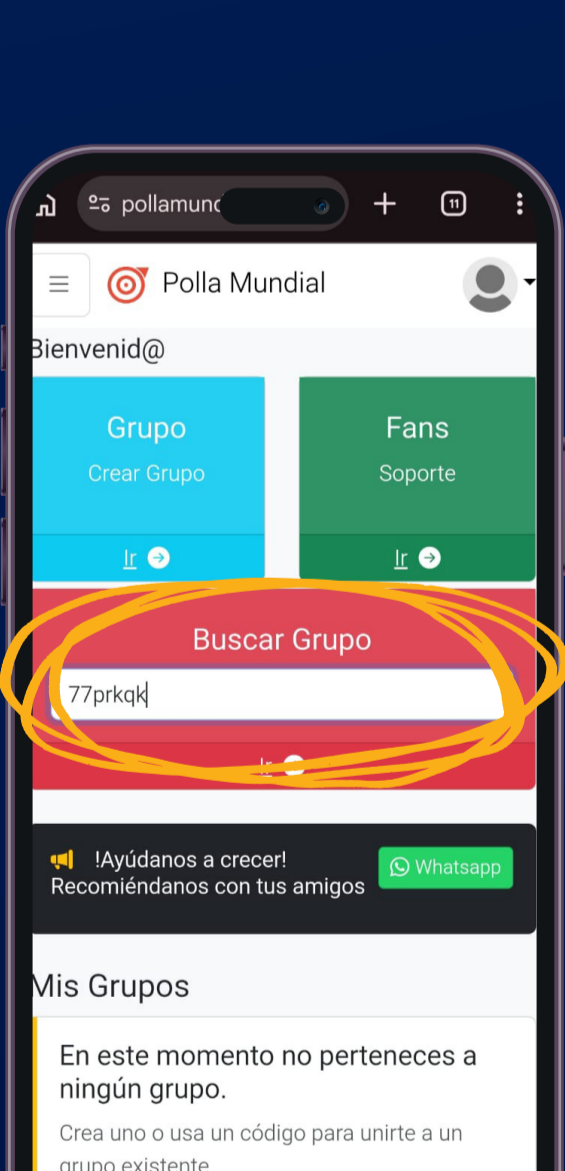

ESTATAL
DE SEGURIDAD

SIGUE ESTOS PASOS INSCRÍBETE

Ingresas al link y das clic en **“Login”**

Selecciona la opción **“Regístrate”**.

Completa tus datos y luego das clic en **“Regístrate”**.

Revisa tu correo electrónico.

Verifica si te llegó un correo de confirmación y das clic al link.

Das clic en **“complete verification”**.

Ya quedó verificado tu correo. Vuelve a la página de la polla.

Le das clic en **“Login”**.

Ingresas tus datos: **Correo y Contraseña** y le das clic en **“Login”**.

Ya estás en la página de la polla.

En buscar grupo ingresas el siguiente código **“77prkqk”** y le das clic en **“Ir”**.

Te aparece el grupo **“Mundial 2026 Estatal”** y le das clic en **“Unirse a este grupo”**.