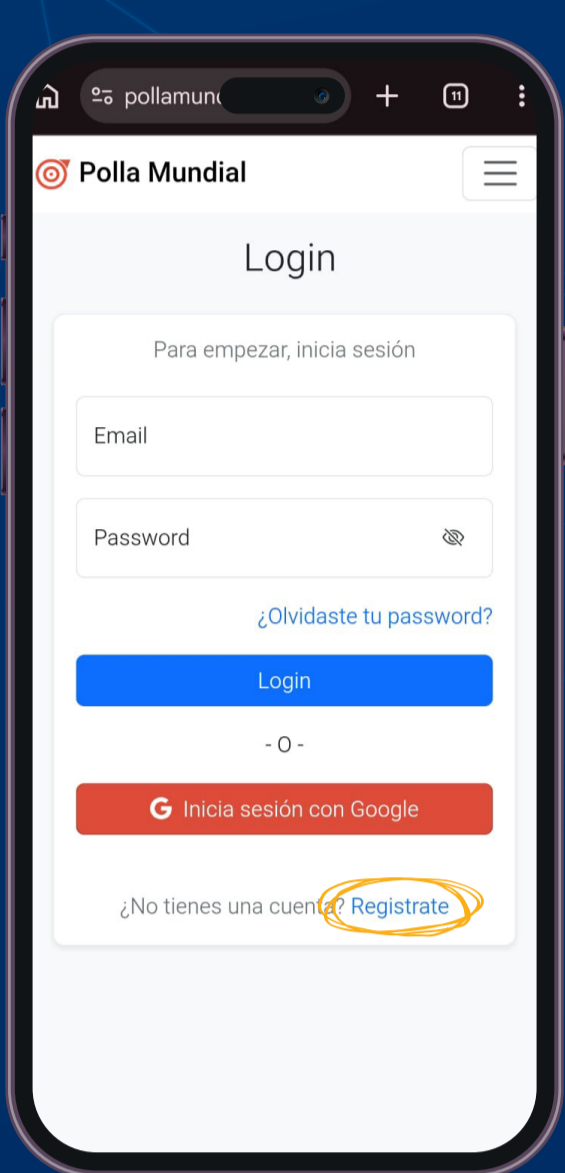

ESTATAL
DE SEGURIDAD

SIGUE ESTOS PASOS INSCRÍBETE

Ingresas al link y das clic en **“Login”**

Selecciona la opción **“Regístrate”**.

Completa tus datos y luego das clic en **“Regístrate”**.

Revisa tu correo electrónico.

Verifica si te llegó un correo de confirmación y das clic al link.

Das clic en **“complete verification”**.

Ya quedó verificado tu correo. Vuelve a la página de la polla.

Le das clic en **“Login”**.

Ingresas tus datos: **Correo y Contraseña** y le das clic en **“Login”**.

Ya estás en la página de la polla.

En buscar grupo ingresas el siguiente código **“77prkqk”** y le das clic en **“Ir”**.

Te aparece el grupo **“Mundial 2026 Estatal”** y le das clic en **“Unirse a este grupo”**.