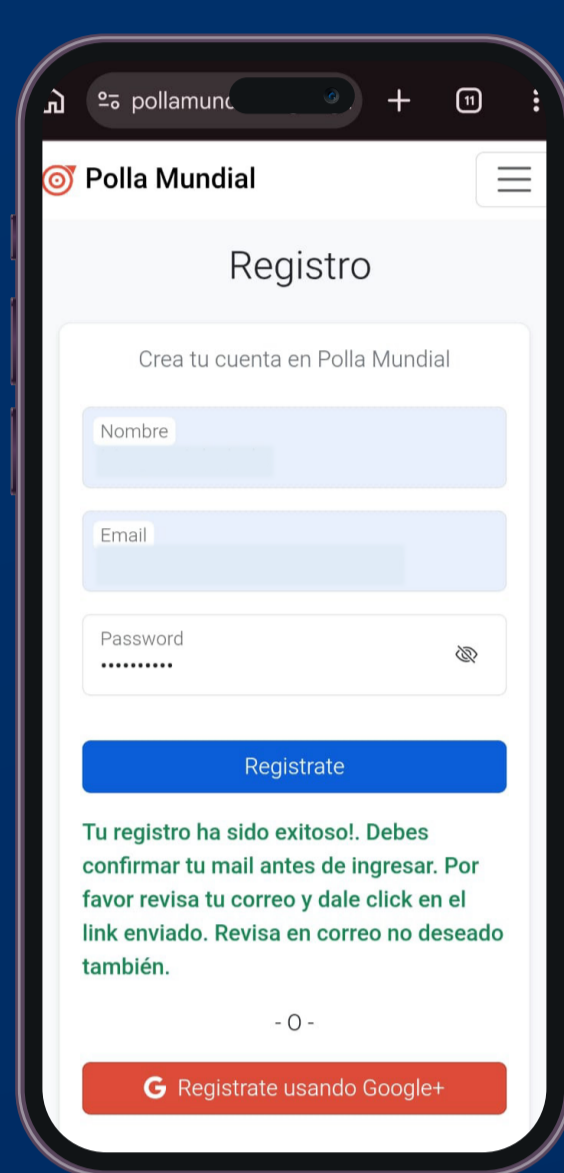

ESTATAL
DE SEGURIDAD

SIGUE ESTOS PASOS INSCRÍBETE

Ingresas al link y das clic en **“Login”**

Selecciona la opción **“Regístrate”**.

Completa tus datos y luego das clic en **“Regístrate”**.

Revisa tu correo electrónico.

Verifica si te llegó un correo de confirmación y das clic al link.

Das clic en **“complete verification”**.

Ya quedó verificado tu correo. Vuelve a la página de la polla.

Le das clic en **“Login”**.

Ingresas tus datos: **Correo y Contraseña** y le das clic en **“Login”**.

Ya estás en la página de la polla.

En buscar grupo ingresas el siguiente código **“77prkqk”** y le das clic en **“Ir”**.

Te aparece el grupo **“Mundial 2026 Estatal”** y le das clic en **“Unirse a este grupo”**.