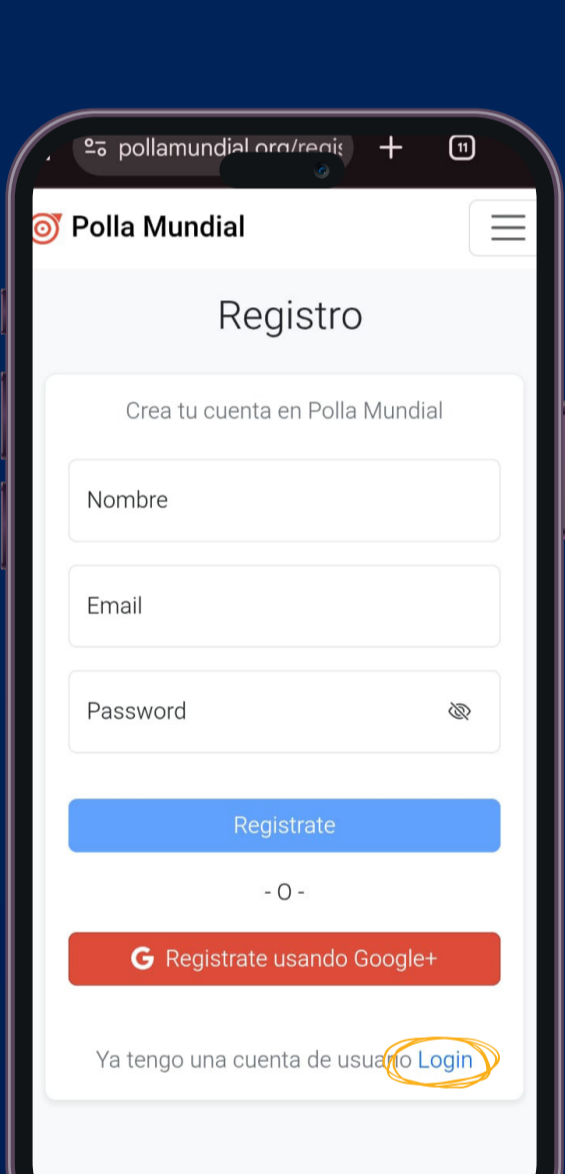

ESTATAL
DE SEGURIDAD

SIGUE ESTOS PASOS INSCRÍBETE

Ingresas al link y das clic en **“Login”**

Selecciona la opción **“Regístrate”**.

Completa tus datos y luego das clic en **“Regístrate”**.

Revisa tu correo electrónico.

Verifica si te llegó un correo de confirmación y das clic al link.

Das clic en **“complete verification”**.

Ya quedó verificado tu correo. Vuelve a la página de la polla.

Le das clic en **“Login”**.

Ingresas tus datos: **Correo y Contraseña** y le das clic en **“Login”**.

Ya estás en la página de la polla.

En buscar grupo ingresas el siguiente código **“77prkqk”** y le das clic en **“Ir”**.

Te aparece el grupo **“Mundial 2026 Estatal”** y le das clic en **“Unirse a este grupo”**.