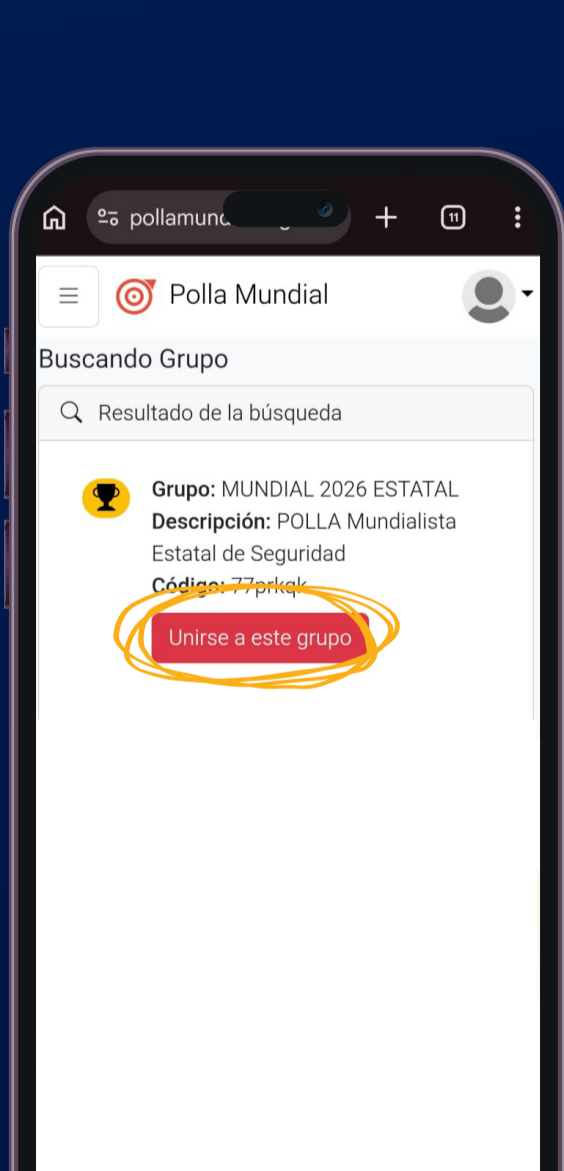

Verifica si te llegó un correo de confirmación y das clic al link.

Das clic en **“complete verification”**.

Ya quedó verificado tu correo. Vuelve a la página de la polla.

Le das clic en **“Login”**.

Ingresas tus datos: **Correo y Contraseña** y le das clic en **“Login”**.

Ya estás en la página de la polla.

En buscar grupo ingresas el siguiente código **“77prkqk”** y le das clic en **“Ir”**.

Te aparece el grupo **“Mundial 2026 Estatal”** y le das clic en **“Unirse a este grupo”**.