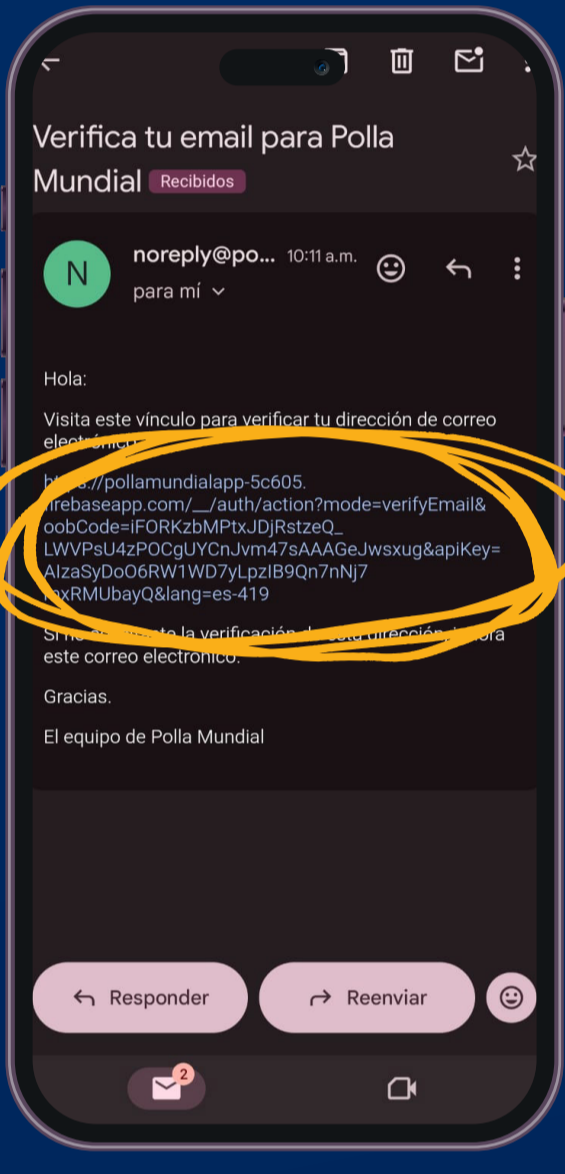

ESTATAL
DE SEGURIDAD

SIGUE ESTOS PASOS INSCRÍBETE

Ingresas al link y das clic en **“Login”**

Selecciona la opción **“Regístrate”**.

Completa tus datos y luego das clic en **“Regístrate”**.

Revisa tu correo electrónico.

Verifica si te llegó un correo de confirmación y das clic al link.

Das clic en **“complete verification”**.

Ya quedó verificado tu correo. Vuelve a la página de la polla.

Le das clic en **“Login”**.

Ingresas tus datos: **Correo y Contraseña** y le das clic en **“Login”**.

Ya estás en la página de la polla.

En buscar grupo ingresas el siguiente código **“77prkqk”** y le das clic en **“Ir”**.

Te aparece el grupo **“Mundial 2026 Estatal”** y le das clic en **“Unirse a este grupo”**.